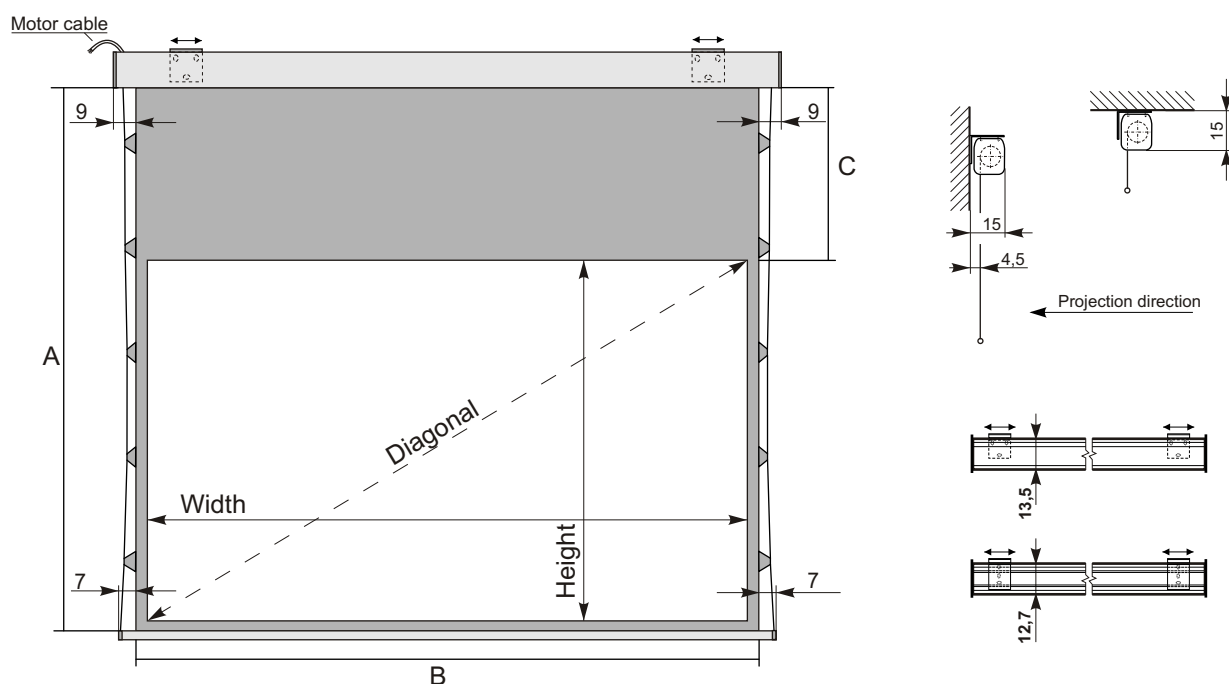

Tab-tension Screen

Dimensions in cm

Format 4:3

A	B	C	Width	Height	Diagonal
157	193	20	183	137	229
172	213	20	203	152	254
203	254	20	244	183	305
249	315	20	305	229	382

Format 16:9

A	B	C	Width	Height	Diagonal
153	193	50	183	103	210
164	213	50	203	114	233
187	254	50	244	137	280
222	315	50	305	172	351

Optional screen material : Durabla matt white

Optional border : 4:3, 16:9

Case colour : white

Optional control : wall switch, remote control

Accessories : remote control